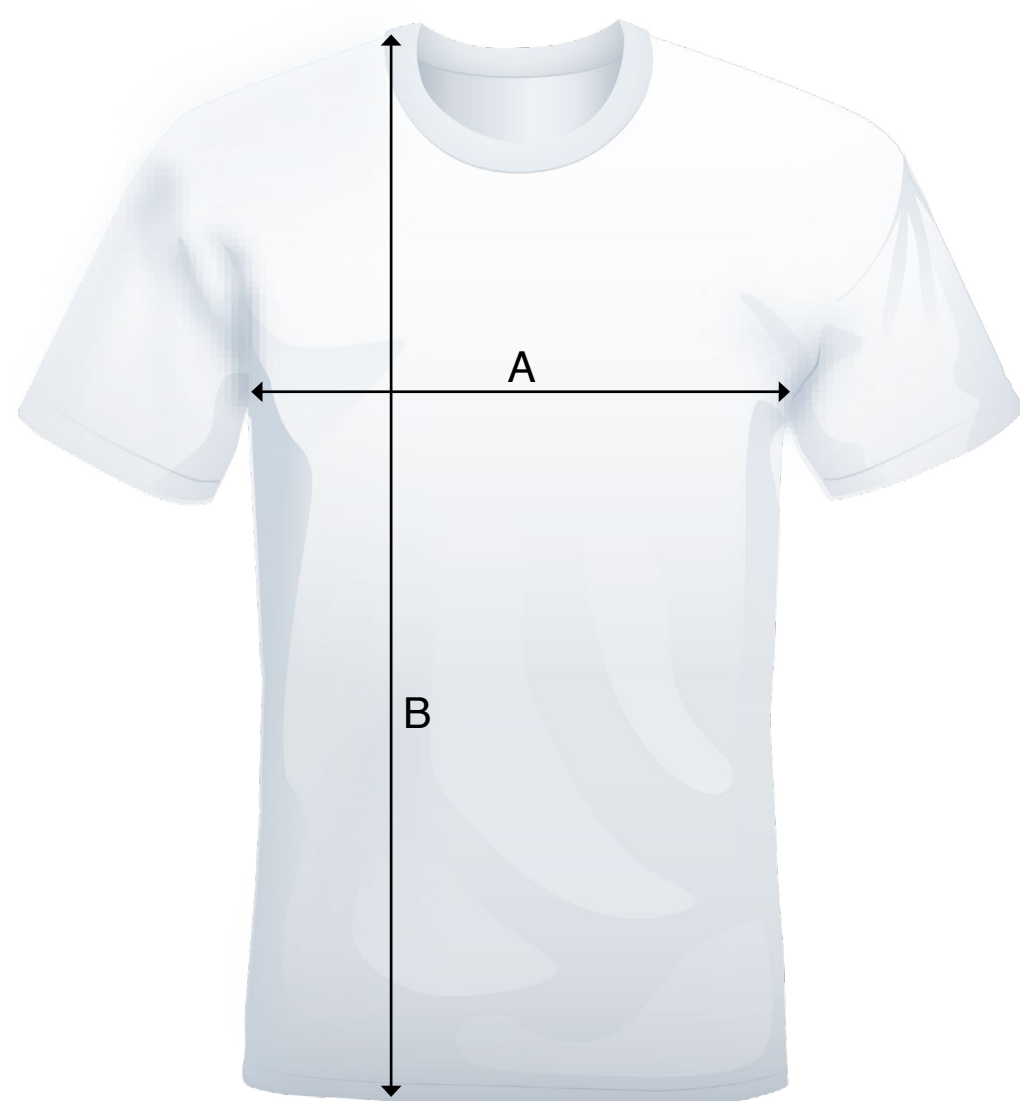

CAMPAMENTOS MEDITERRÁNEO

GUÍA DE TALLAS UNIFORMIDAD

CAMISETA DE ALGODÓN

TALLAS

Adultos	S	M	L	XL	XXL	XXXL	XXXXL
ANCHURA (A)	48cm	50cm	54cm	58cm	62cm	66cm	70cm
ALTURA (B)	69cm	71cm	73cm	75cm	77cm	79cm	81cm

Niños	7/8 AÑOS	9/10 AÑOS	11/12 AÑOS
ANCHURA (A)	38cm	42cm	46cm
ALTURA (B)	53cm	57cm	61cm

PANTALONES CORTOS

TALLAS

Adultos	M	L	XL	XXL
ANCHURA (A)	38cm	41cm	43cm	46cm
ALTURA (B)	41cm	42cm	43cm	44cm

Niños	8 AÑOS	12 AÑOS	16 AÑOS
ANCHURA (A)	29cm	31cm	33cm
ALTURA (B)	30cm	34cm	38cm

CAMISETA ANTI-UV

TALLAS

Adultos (cintura)	XS	S	M	L	XL	XXL
CINTURA	84-87cm	88-91cm	92-95cm	96-103cm	104-113cm	114-123cm

Niños (altura)	6 AÑOS	8 AÑOS	10 AÑOS	12 AÑOS	14 AÑOS
ALTURA	115-124cm	125-132cm	133-142cm	143-152cm	153-162cm

GUÍA DE TALLAS UNIFORMIDAD

CAMPAMENTOS
MEDITERRANEO

NEOPRENO

TALLAS

Adultos (cintura)	XS	S	M	L	XL
CINTURA	84-87cm	88-91cm	92-95cm	96-103cm	104-113cm

Niños (altura)	6 AÑOS	8 AÑOS	10 AÑOS	12 AÑOS	14 AÑOS
ALTURA	115-124cm	125-132cm	133-142cm	143-152cm	153-162cm