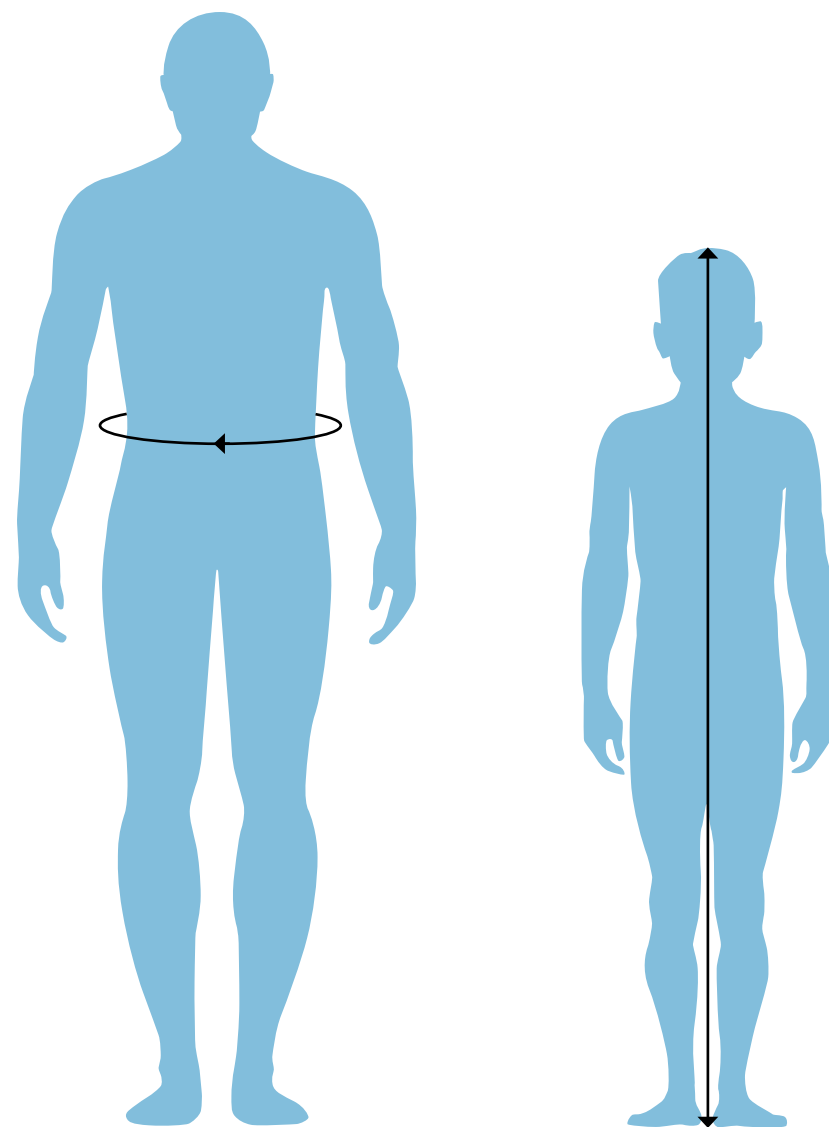

PANTALONES CORTOS

TALLAS

Adultos	M	L	XL	XXL
ANCHURA (A)	38cm	41cm	43cm	46cm
ALTURA (B)	41cm	42cm	43cm	44cm

Niños	8 AÑOS	12 AÑOS	16 AÑOS
ANCHURA (A)	29cm	31cm	33cm
ALTURA (B)	30cm	34cm	38cm

CAMISETA ANTI-UV

TALLAS

Adultos (cintura)	XS	S	M	L	XL	XXL
CINTURA	84-87cm	88-91cm	92-95cm	96-103cm	104-113cm	114-123cm

Niños (altura)	6 AÑOS	8 AÑOS	10 AÑOS	12 AÑOS	14 AÑOS
ALTURA	115-124cm	125-132cm	133-142cm	143-152cm	153-162cm

GUÍA DE TALLAS UNIFORMIDAD

CAMPAMENTOS
MEDITERRANEO

NEOPRENO

TALLAS

Adultos (cintura)	XS	S	M	L	XL
CINTURA	84-87cm	88-91cm	92-95cm	96-103cm	104-113cm

Niños (altura)	6 AÑOS	8 AÑOS	10 AÑOS	12 AÑOS	14 AÑOS
ALTURA	115-124cm	125-132cm	133-142cm	143-152cm	153-162cm

ESCARPINES

TALLAS

28/29	30/31	32/33	34/35	36/37	38/39	40/41	42/43	44/45
17,5 a 18cm	18,5 a 19,5cm	20 a 20,5cm	21,5 a 22cm	22,5 a 23,5cm	24 a 24,5cm	25,5 a 26cm	26,5 a 27,5cm	28 a 28,5cm